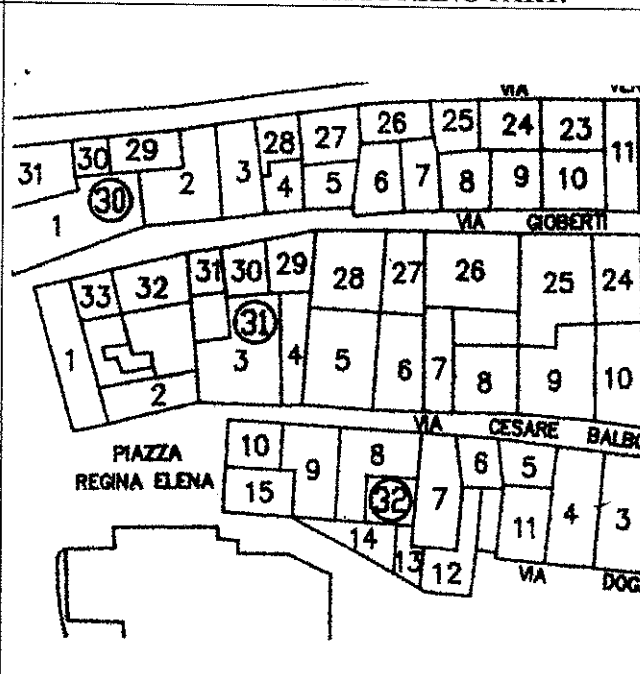

STRALCIO PLANIMETRIA DI PIANO PART.