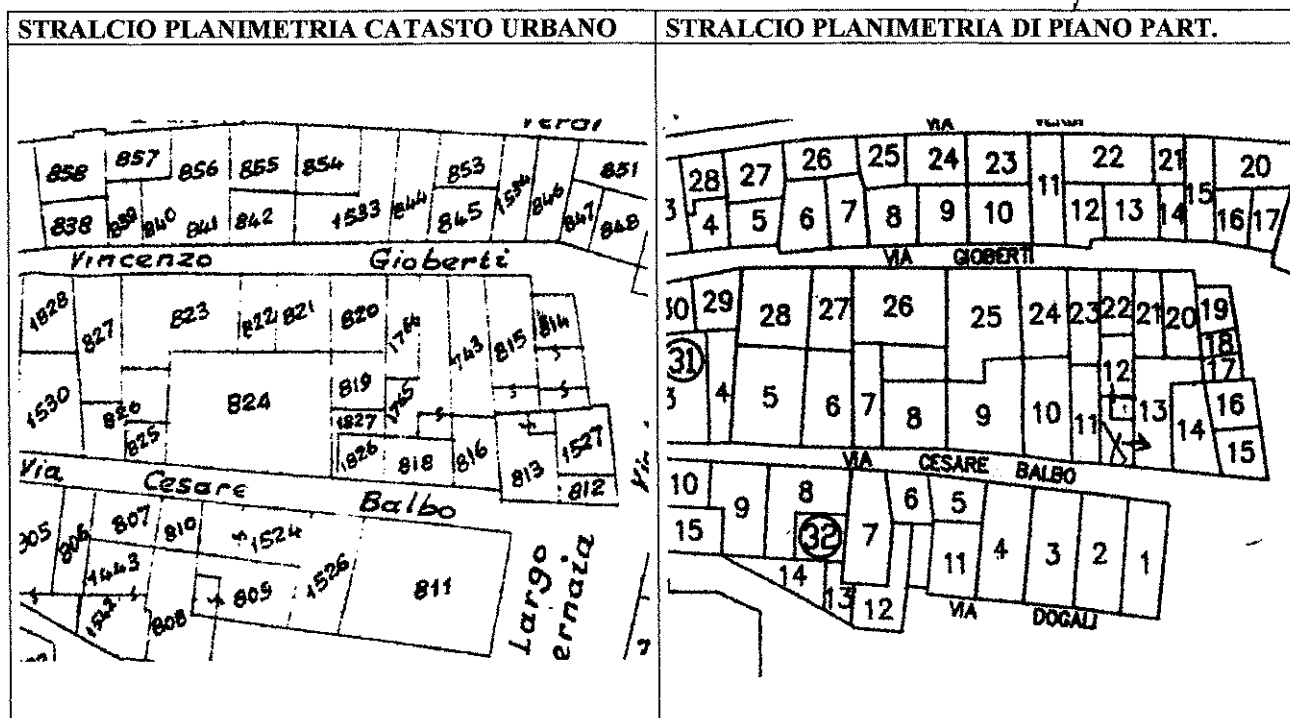

ZONA A 1	SCHEDA N. 31.23	ISOLATO N. 31	UNITA' N. 23
UBICAZIONE UNITA': via Gioberti n. 21			
DATI CATASTALI: TERRENI - Foglio 71 - Mappale 1766- FABBRICATI - Foglio 71A Mappale 1766