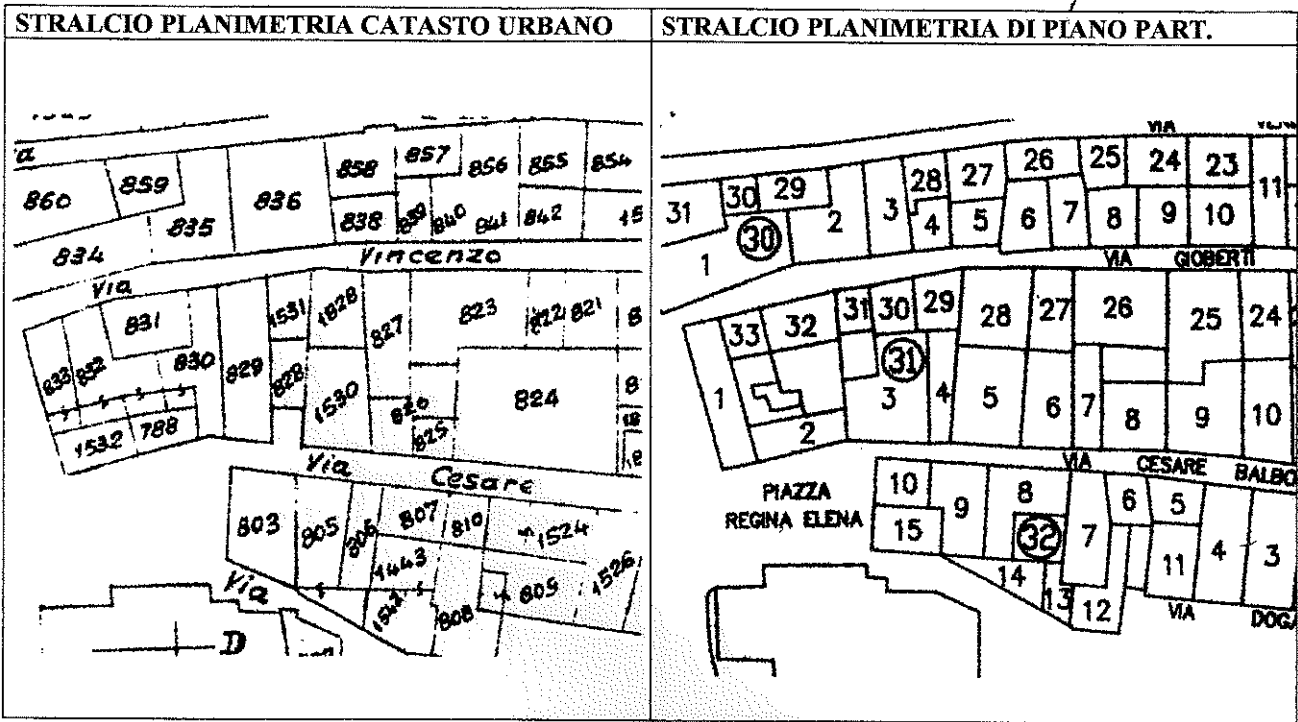

ZONA A 1	SCHEDA N. 31.28	ISOLATO N. 31	UNITA' N. 28
UBICAZIONE UNITA': via Gioberti n. 11			
DATI CATASTALI: TERRENI - Foglio 71 - Mappale 1828- FABBRICATI - Foglio 71A Mappale 1828			

ZONA A 1	SCHEDA N. 31.29	ISOLATO N. 31	UNITA' N. 29
UBICAZIONE UNITA': via Gioberti n. 9			
DATI CATASTALI: TERRENI - Foglio 71 - Mappale 1531- FABBRICATI - Foglio 71A Mappale 1531			

ZONA A 1	SCHEDA N. 31.30	ISOLATO N. 31	UNITA' N. 30
UBICAZIONE UNITA': via Gioberti n. 7			
DATI CATASTALI: TERRENI - Foglio 71 - Mappale 829- FABBRICATI - Foglio 71A Mappale 829			

**STRALCIO PLANIMETRIA CATASTO URBANO**

**STRALCIO PLANIMETRIA DI PIANO PART.**

**DOCUMENTAZIONE FOTOGRAFICA**

ZONA A 1	SCHEDA N. 31.31	ISOLATO N. 31	UNITA' N. 31
UBICAZIONE UNITA': via Gioberti n. 5			
DATI CATASTALI: TERRENI - Foglio 71 - Mappale 830- FABBRICATI - Foglio 71A Mappale 830			