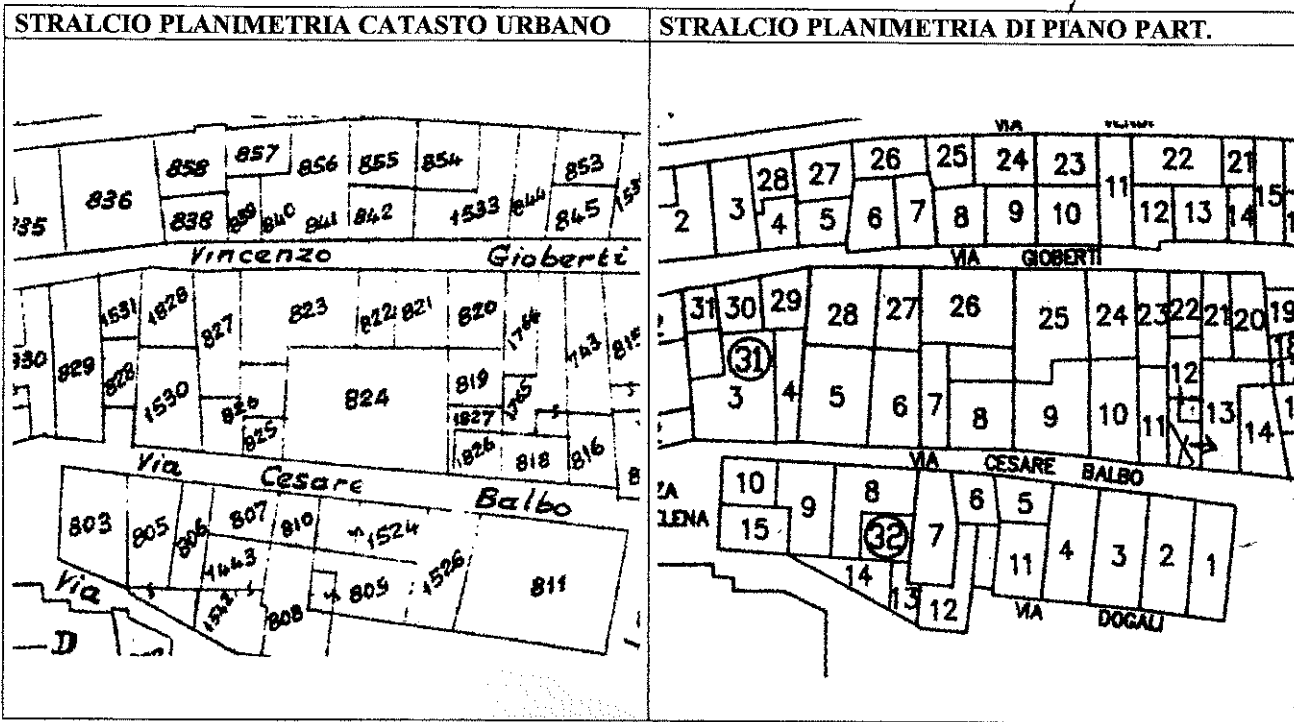

**STRALCIO PLANIMETRIA DI PIANO PART.**

**DOCUMENTAZIONE FOTOGRAFICA**

ZONA A 1	SCHEDA N. 31.21	ISOLATO N. 31	UNITA' N. 21
UBICAZIONE UNITA': via Gioberti n. 25			
DATI CATASTALI: TERRENI - Foglio 71 - Mappale 816- FABBRICATI - Foglio 71A Mappale 743			

ZONA A 1	SCHEDA N. 31.23	ISOLATO N. 31	UNITA' N. 23
UBICAZIONE UNITA': via Gioberti n. 21			
DATI CATASTALI: TERRENI - Foglio 71 - Mappale 1766- FABBRICATI - Foglio 71A Mappale 1766			

ZONA A 1	SCHEDA N. 31.24	ISOLATO N. 31	UNITA' N. 24
UBICAZIONE UNITA': via Gioberti n. 19			
DATI CATASTALI: TERRENI - Foglio 71 - Mappale ?- FABBRICATI - Foglio 71A Mappale 820			

ZONA A 1	SCHEDA N. 31.25	ISOLATO N. 31	UNITA' N. 25
UBICAZIONE UNITA': via Gioberti n. 17			
DATI CATASTALI: TERRENI - Foglio 71 - Mappale 822-821- FABBRICATI - Foglio 71A Mappale 822-821			

ZONA A 1	SCHEDA N. 31.26	ISOLATO N. 31	UNITA' N. 26
UBICAZIONE UNITA': via Gioberti n. 15			
DATI CATASTALI: TERRENI - Foglio 71 - Mappale 823- FABBRICATI - Foglio 71A Mappale 823			