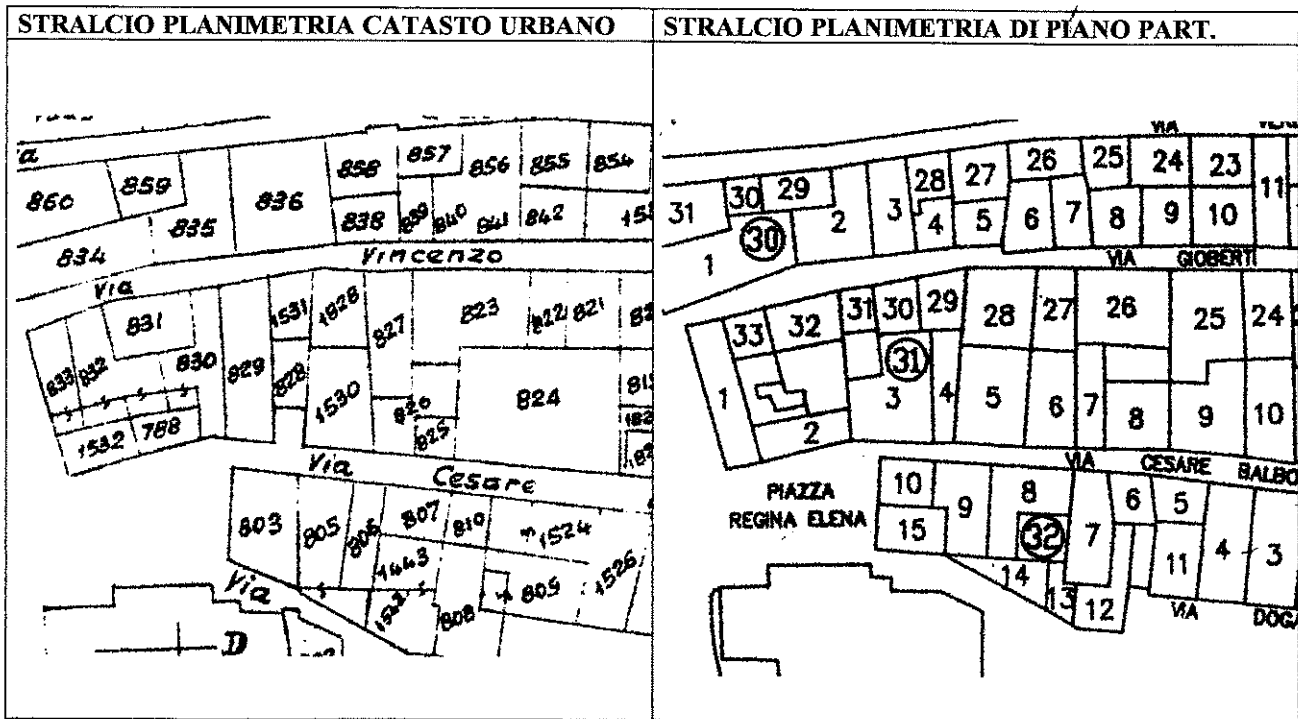

*[Handwritten signature]*

ZONA A 1	SCHEDA N. 31.01	ISOLATO N. 31	UNITA' N. 01
UBICAZIONE UNITA': P.zza Regina Elena n. 6a-6			
DATI CATASTALI: TERRENI - Foglio 71 - Mappale 833-1532- FABBRICATI - Foglio 71A Mappale 833-1532			

ZONA A 1	SCHEDA N. 31.02	ISOLATO N. 31	UNITA' N. 02
UBICAZIONE UNITA': P.zza Regina Elena n. 1-2-3			
DATI CATASTALI: TERRENI - Foglio 71 - Mappale 832-788- FABBRICATI - Foglio 71A Mappale 1532-788			