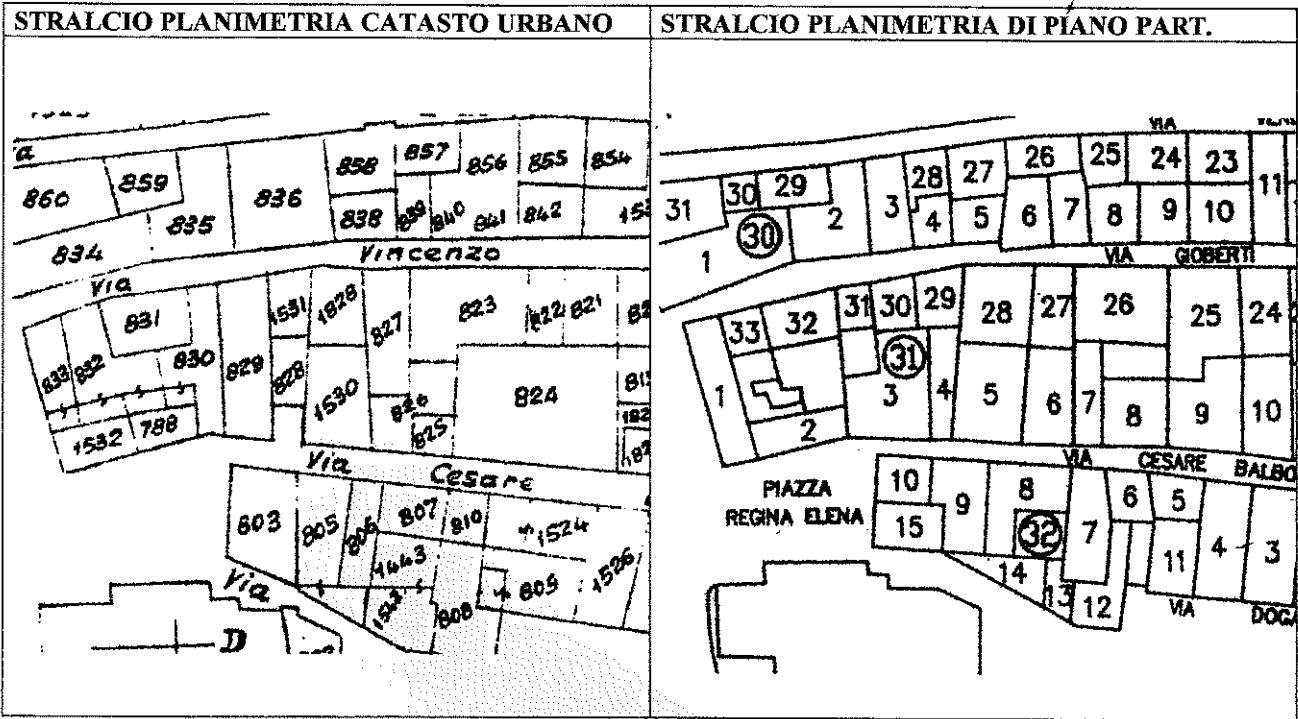

ZONA A 1	SCHEDA N. 31.32	ISOLATO N. 31	UNITA' N. 32
UBICAZIONE UNITA': via Gioberti n. 3-3a			
DATI CATASTALI: TERRENI - Foglio 71 - Mappale 831- FABBRICATI - Foglio 71A Mappale 831