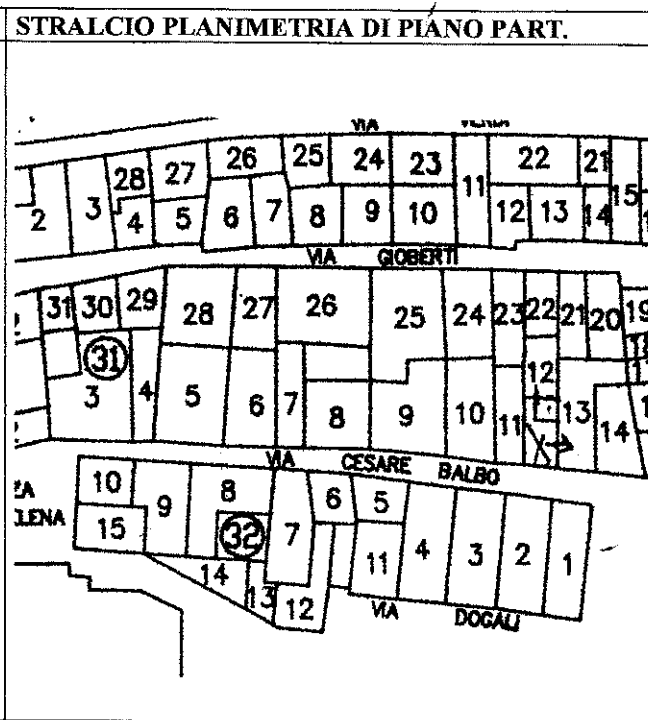

ZONA A 1	SCHEDA N. 31.23	ISOLATO N. 31	UNITA' N. 23
UBICAZIONE UNITA': via Gioberti n. 21			
DATI CATASTALI: TERRENI - Foglio 71 - Mappale 1766- FABBRICATI - Foglio 71A Mappale 1766			

ZONA A 1	SCHEDA N. 31.24	ISOLATO N. 31	UNITA' N. 24
UBICAZIONE UNITA': via Gioberti n. 19			
DATI CATASTALI: TERRENI - Foglio 71 - Mappale ?- FABBRICATI - Foglio 71A Mappale 820			

ZONA A 1	SCHEDA N. 31.25	ISOLATO N. 31	UNITA' N. 25
UBICAZIONE UNITA': via Gioberti n. 17			
DATI CATASTALI: TERRENI - Foglio 71 - Mappale 822-821- FABBRICATI - Foglio 71A Mappale 822-821			

ZONA A 1	SCHEDA N. 31.26	ISOLATO N. 31	UNITA' N. 26
UBICAZIONE UNITA': via Gioberti n. 15			
DATI CATASTALI: TERRENI - Foglio 71 - Mappale 823- FABBRICATI - Foglio 71A Mappale 823			