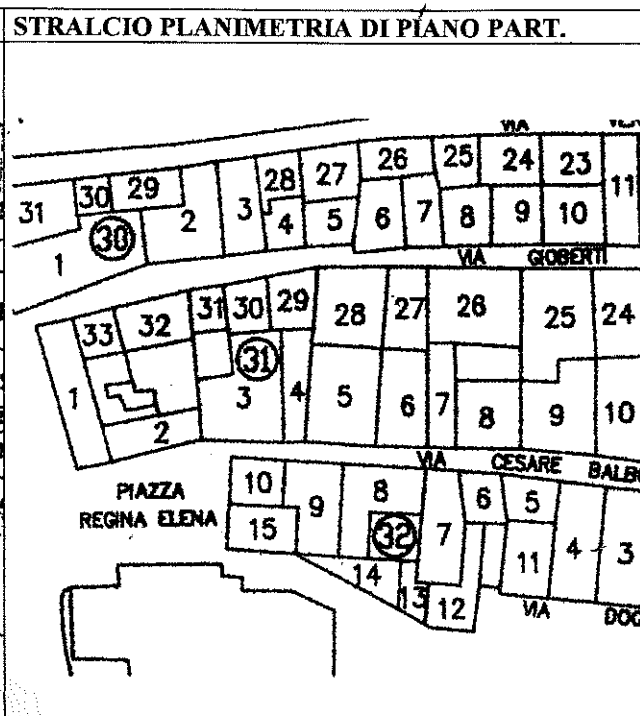

ZONA A 1	SCHEDA N. 31.04	ISOLATO N. 31	UNITA' N. 04
UBICAZIONE UNITA': via Balbo n. 4			
DATI CATASTALI: TERRENI - Foglio 71 - Mappale 828- FABBRICATI - Foglio 71A Mappale 828