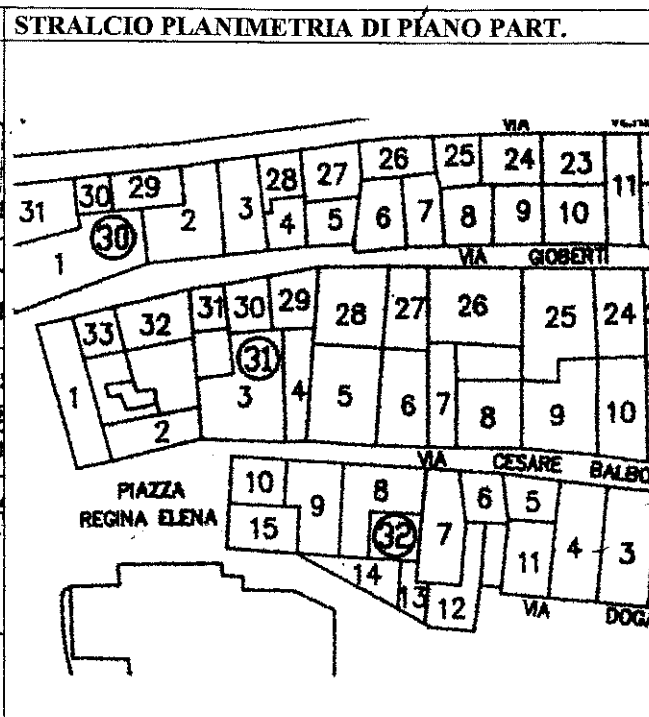

ZONA A 1	SCHEDA N. 31.02	ISOLATO N. 31	UNITA' N. 02
UBICAZIONE UNITA': P.zza Regina Elena n. 1-2-3			
DATI CATASTALI: TERRENI - Foglio 71 - Mappale 832-788- FABBRICATI - Foglio 71A Mappale 1532-788