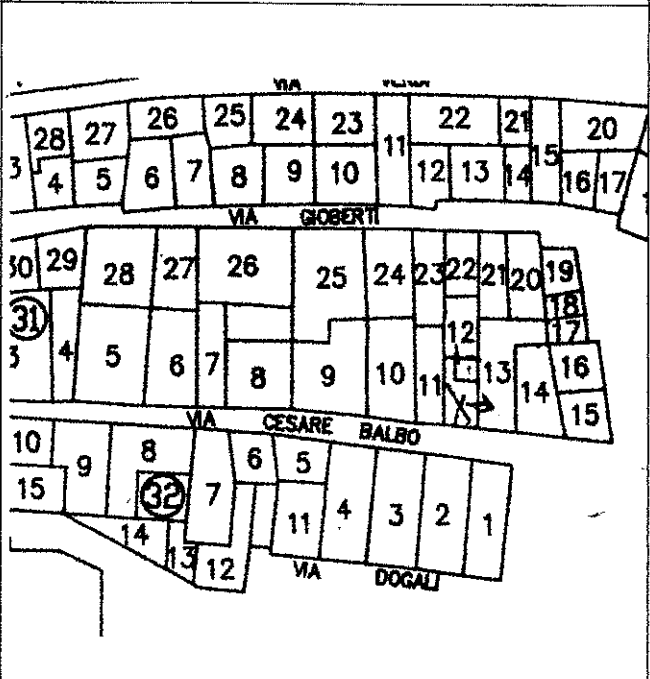

STRALCIO PLANIMETRIA DI PIANO PART.