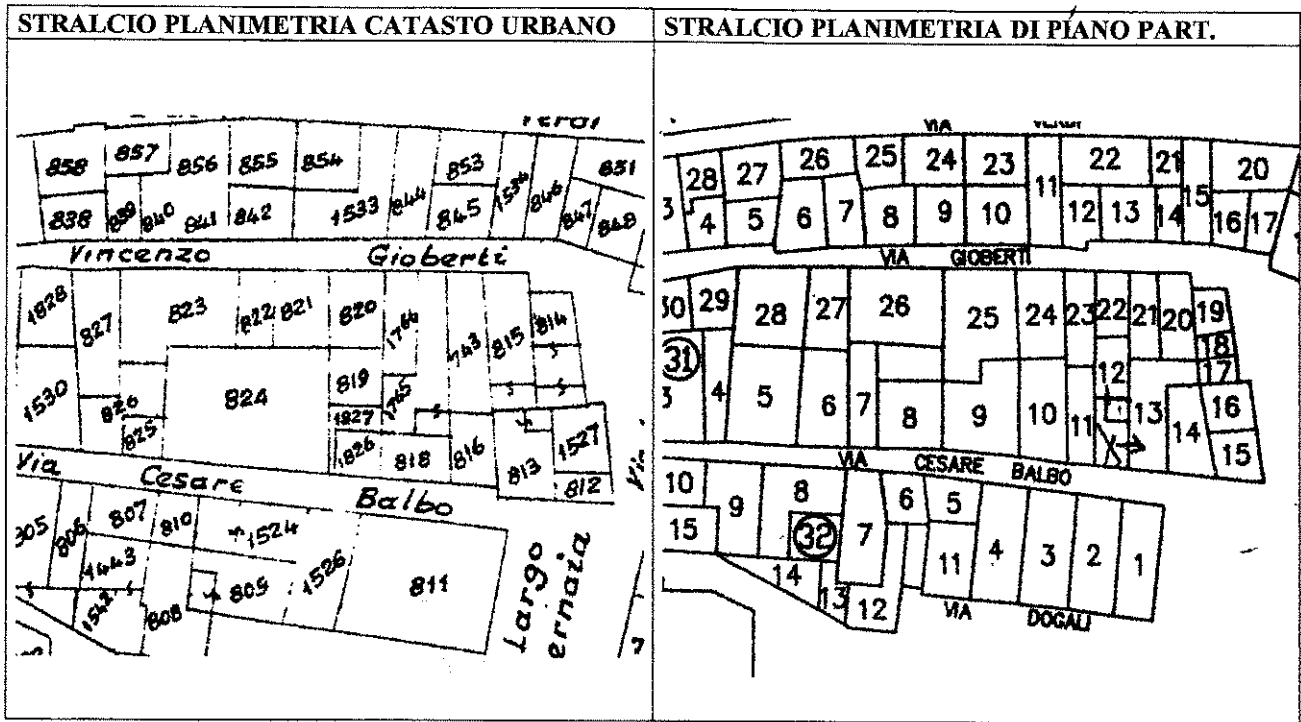

ZONA A 1	SCHEDA N. 31.22	ISOLATO N. 31	UNITA' N. 22
UBICAZIONE UNITA': via Gioberti n. 23			
DATI CATASTALI: TERRENI - Foglio 71 - Mappale 2039- FABBRICATI - Foglio 71A Mappale 818