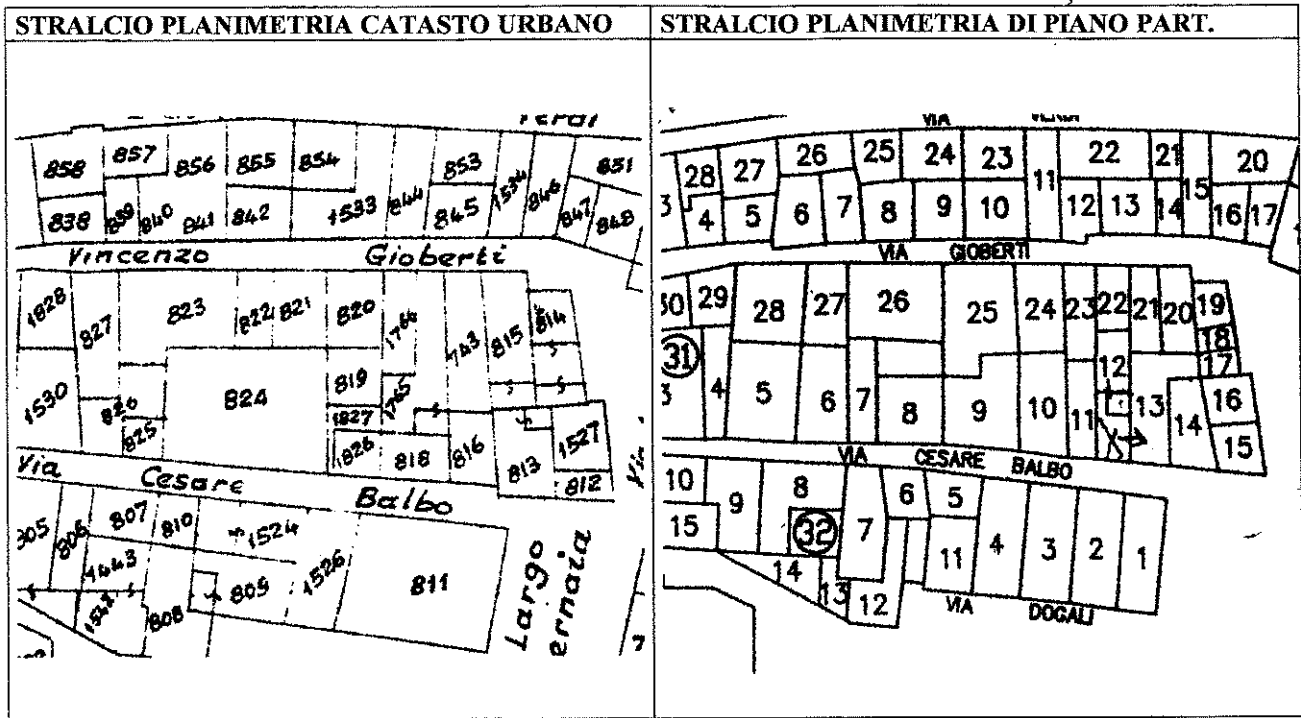

ZONA A 1	SCHEDA N. 31.19	ISOLATO N. 31	UNITA' N. 19
UBICAZIONE UNITA': via Gioberti n. 29			
DATI CATASTALI: TERRENI - Foglio 71 - Mappale 814- FABBRICATI - Foglio 71A Mappale 814			

DOCUMENTAZIONE FOTOGRAFICA

ZONA A 1	SCHEDA N. 31.20	ISOLATO N. 31	UNITA' N. 20
UBICAZIONE UNITA': via Gioberti n. 27			
DATI CATASTALI: TERRENI - Foglio 71 - Mappale 815- FABBRICATI - Foglio 71A Mappale 815			

**STRALCIO PLANIMETRIA CATASTO URBANO**

**STRALCIO PLANIMETRIA DI PIANO PART.**

**DOCUMENTAZIONE FOTOGRAFICA**

ZONA A 1	SCHEDA N. 31.21	ISOLATO N. 31	UNITA' N. 21
UBICAZIONE UNITA': via Gioberti n. 25			
DATI CATASTALI: TERRENI - Foglio 71 - Mappale 816- FABBRICATI - Foglio 71A Mappale 743			