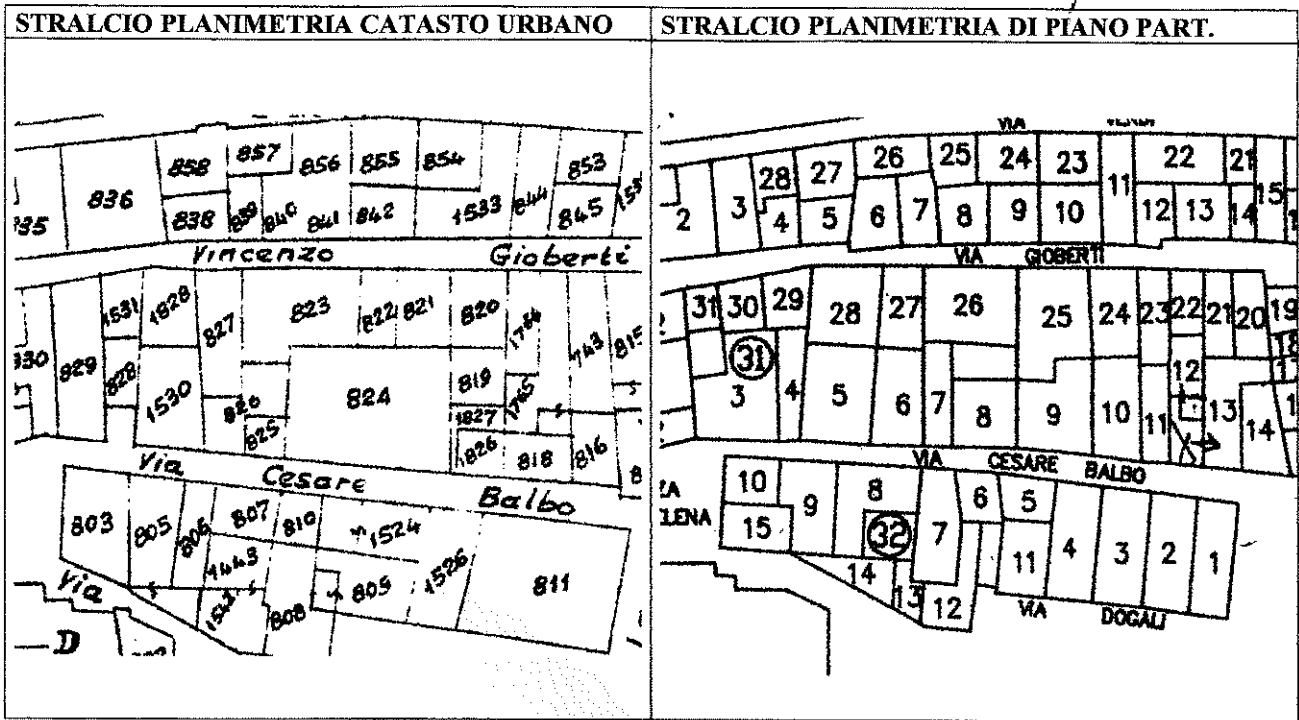

ZONA A 1	SCHEDA N. 31.20	ISOLATO N. 31	UNITA' N. 20
UBICAZIONE UNITA': via Gioberti n. 27			
DATI CATASTALI: TERRENI - Foglio 71 - Mappale 815- FABBRICATI - Foglio 71A Mappale 815			

**STRALCIO PLANIMETRIA CATASTO URBANO**

**STRALCIO PLANIMETRIA DI PIANO PART.**

**DOCUMENTAZIONE FOTOGRAFICA**

ZONA A 1	SCHEDA N. 31.21	ISOLATO N. 31	UNITA' N. 21
UBICAZIONE UNITA': via Gioberti n. 25			
DATI CATASTALI: TERRENI - Foglio 71 - Mappale 816- FABBRICATI - Foglio 71A Mappale 743			

DOCUMENTAZIONE FOTOGRAFICA

ZONA A 1	SCHEDA N. 31.22	ISOLATO N. 31	UNITA' N. 22
UBICAZIONE UNITA': via Gioberti n. 23			
DATI CATASTALI: TERRENI - Foglio 71 - Mappale 2039- FABBRICATI - Foglio 71A Mappale 818			

ZONA A 1	SCHEDA N. 31.23	ISOLATO N. 31	UNITA' N. 23
UBICAZIONE UNITA': via Gioberti n. 21			
DATI CATASTALI: TERRENI - Foglio 71 - Mappale 1766- FABBRICATI - Foglio 71A Mappale 1766			

ZONA A 1	SCHEDA N. 31.24	ISOLATO N. 31	UNITA' N. 24
UBICAZIONE UNITA': via Gioberti n. 19			
DATI CATASTALI: TERRENI - Foglio 71 - Mappale ?- FABBRICATI - Foglio 71A Mappale 820			