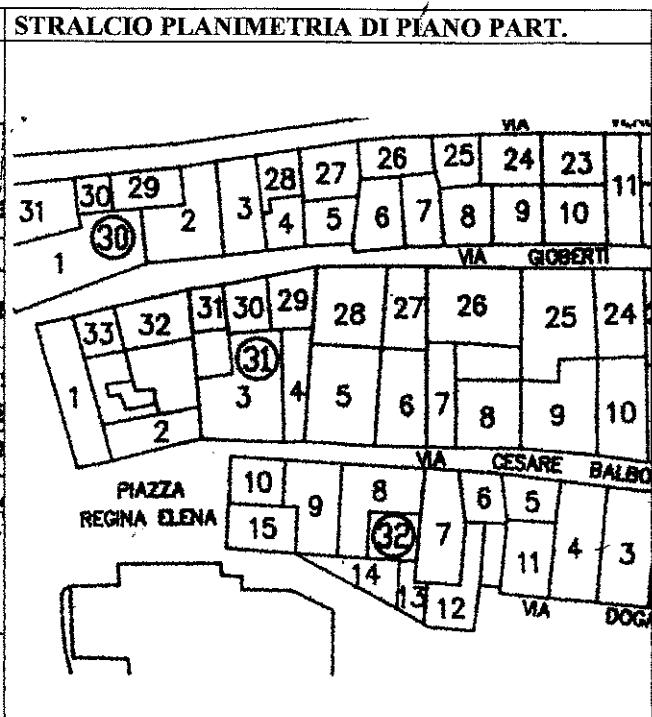

ZONA A 1	SCHEDA N. 31.03	ISOLATO N. 31	UNITA' N. 03
UBICAZIONE UNITA': via Balbo n. 2			
DATI CATASTALI: TERRENI - Foglio 71 - Mappale 830-829- FABBRICATI - Foglio 71A Mappale 830-829