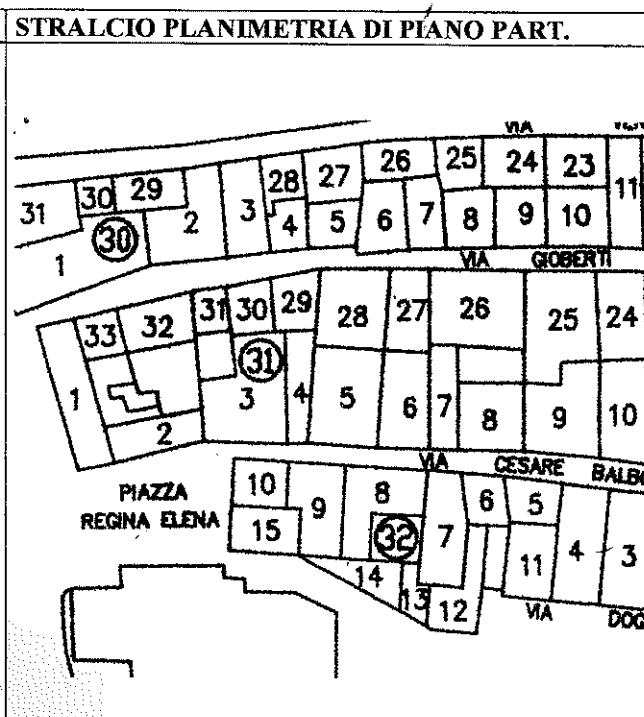

ZONA A 1	SCHEDA N. 31.29	ISOLATO N. 31	UNITA' N. 29
UBICAZIONE UNITA': via Gioberti n. 9			
DATI CATASTALI: TERRENI - Foglio 71 - Mappale 1531- FABBRICATI - Foglio 71A Mappale 1531